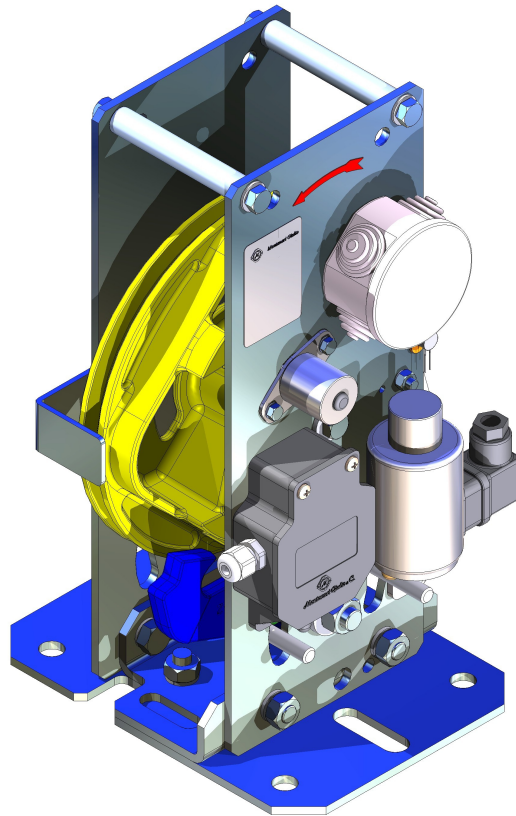

Montanari Giulio & C.

Limitatore di velocità / Speed-governor RQ200

MONTANARI GIULIO & C. S.r.l.

41100 MODENA (Italy) – Via Bulgaria,39 –Tel. +39 059 45.36.11 –Fax +39 059 31.58.90 –Cap.Soc. €520.000 i.v. –Export MO 004935
R.E.A. di MO N. 210108 –Reg.Imprese di MO Cod.fisc. e Part.IVA n. 01047170368 –Identification CEE No. IT 01047170368

www.montanari-giulio.com - E-mail: info@montanari-giulio.com