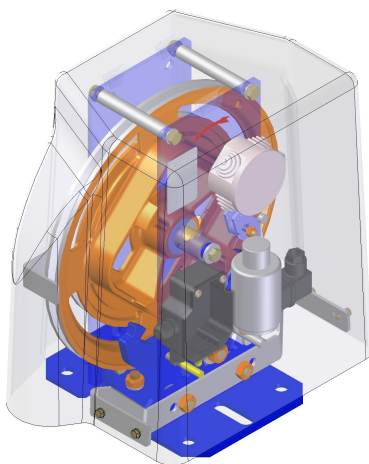

Montanari Giulio & C.

Conforme alla norma EN81 – 1-2 / In compliance with the EN81-1-2 norm.

**Esame CE di tipo (Modulo B) secondo direttiva 95/16/CE:
EC Type-examination (Module B) according to Directive 95/16/EC:**

DLV001

Limitatore / Speed governor RQ200	
Velocità nominale / Nominal speed	$\leq 1,74$ m/s
Velocità di intervento ammissibile Permissible tripping speed	0,65 – 2,00 m/s
Fune limitatore / Driving rope	6 – 6,5 mm

Accessori optional / Optional accessories:

Comando a distanza con elettromagnete / Remote control with electromagnet.

Voltaggio a richiesta / Voltage on request.

Encoder

Copertura / Cover

MONTANARI GIULIO & C. S.r.l.

41100 MODENA (Italy) – Via Bulgaria,39 –Tel. +39 059 45.36.11 –Fax +39 059 31.58.90 –Cap.Soc. €520.000 i.v. –Export MO 004935
R.E.A. di MO N. 210108 –Reg.Imprese di MO Cod.fisc. e Part.IVA n. 01047170368 –Identification CEE No. IT 01047170368

www.montanari-giulio.com - E-mail: info@montanari-giulio.com