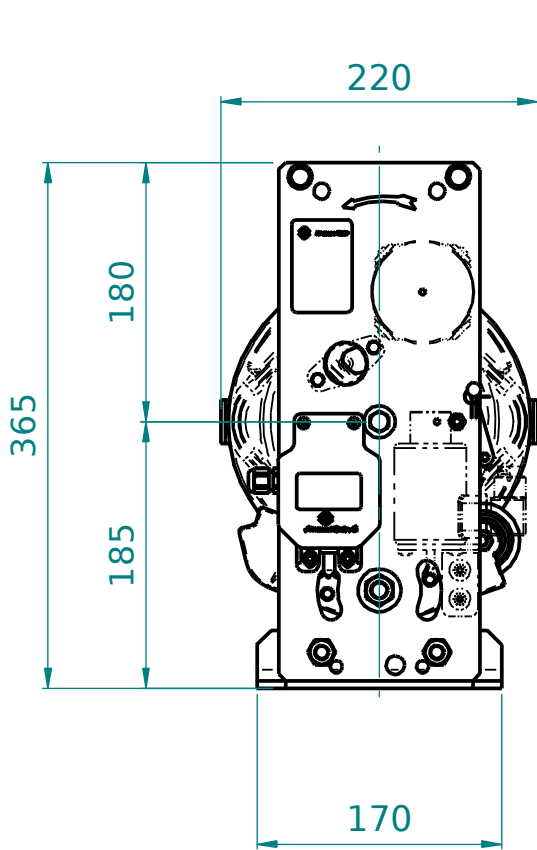

Montanari Giulio & C.

Bertoni Stefano (Dir. Tecnico)

File: rq200.odt rev 00 del 13/02/2008

MONTANARI GIULIO & C. S.r.l.

41100 MODENA (Italy) – Via Bulgaria,39 –Tel. +39 059 45.36.11 –Fax +39 059 31.58.90 –Cap.Soc. €520.000 i.v. –Export MO 004935
R.E.A. di MO N. 210108 –Reg.Imprese di MO Cod.fisc. e Part.IVA n. 01047170368 –Identification CEE No. IT 01047170368

www.montanari-giullo.com - E-mail: info@montanari-giullo.com