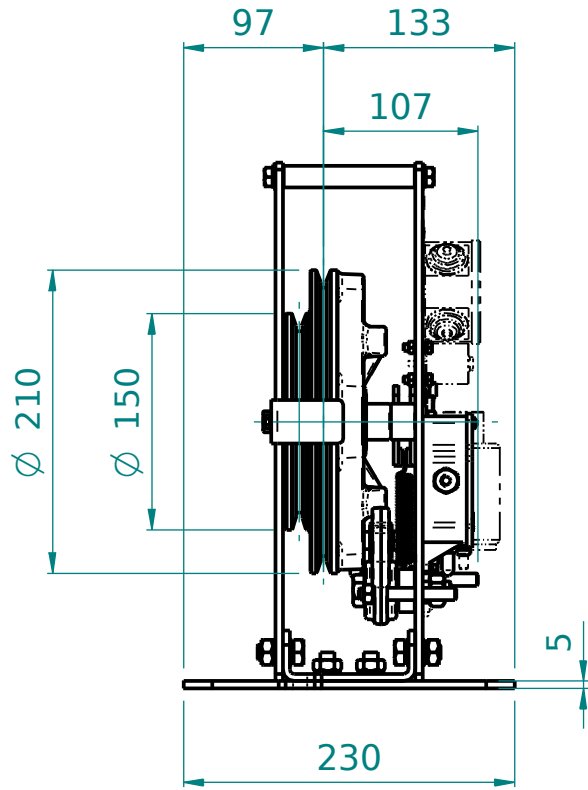

Montanari Giulio & C.

Bertoni Stefano (Dir. Tecnico)

File: rq200.odt rev 00 del 13/02/2008

MONTANARI GIULIO & C. S.r.l.

41100 MODENA (Italy) – Via Bulgaria,39 –Tel. +39 059 45.36.11 –Fax +39 059 31.58.90 –Cap.Soc. €520.000 i.v. –Export MO 004935
R.E.A. di MO N. 210108 –Reg.Imprese di MO Cod.fisc. e Part.IVA n. 01047170368 –Identification CEE No. IT 01047170368

www.montanari-giullo.com - E-mail: info@montanari-giullo.com