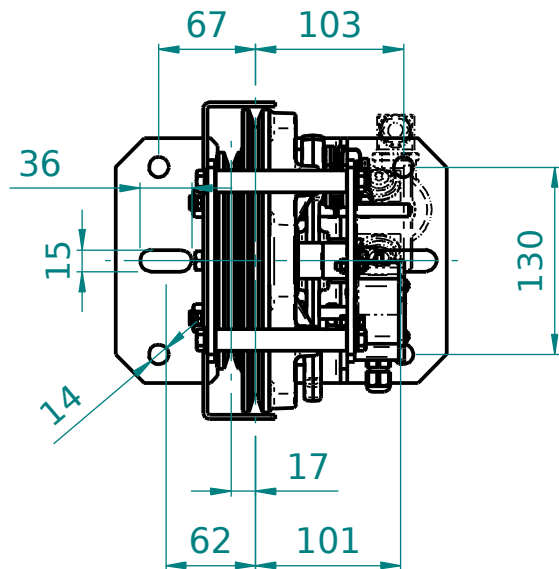

Montanari Giulio & C.

Bertoni Stefano (Dir. Tecnico)

File: rq200.odt rev 00 del 13/02/2008

MONTANARI GIULIO & C. S.r.l.

41100 MODENA (Italy) – Via Bulgaria,39 –Tel. +39 059 45.36.11 –Fax +39 059 31.58.90 –Cap.Soc. €520.000 i.v. –Export MO 004935
R.E.A. di MO N. 210108 –Reg.Imprese di MO Cod.fisc. e Part.IVA n. 01047170368 –Identification CEE No. IT 01047170368

www.montanari-giullo.com - E-mail: info@montanari-giullo.com